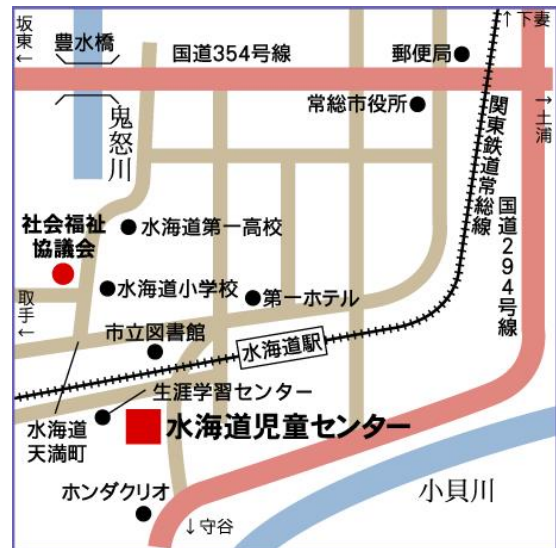

### Quais São as Atividades ?

Shougakusei:

Produzir, culinária, eventos conforme a estação do ano...

Crianças pequenas e pais:

Atividade pré determinada (produzir conforme afiliação, passeios, atividades conforme estações do ano).

Salão voltado à criação do filho, etc

Outros: Barraquinhas para reciclar, remanejar produtos infantis, etc

### Quem Pode Brincar ?

Dos 0(zero) aos 18 anos de idade.

Crianças pequenas é necessário o acompanhamento dos Pais/Responsáveis.

Mitsukaido Jidou Centa 水海道児童センター  
〒303-0034 Mitsukaido Tenman-cho 4678  
Tel 0297-23-1902 / Fax 0297-23-1903