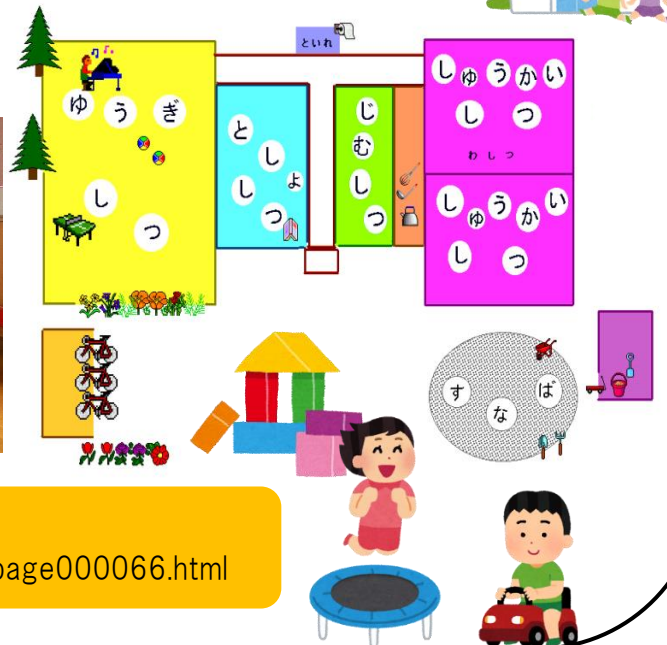

※休館月曜日が祝日の場合は翌日の
火曜日まで休館となります。

お子様の入学、入園、進級おめでとうございます。そろそろ新しい環境にも慣れた頃でしょうか。児童館は赤ちゃんから高校生までが遊びに来られる場所です。(就学前のお子さんは保護者のつきそいが必要です)遊びやお楽しみがいっぱいの児童館、どうぞ、お気軽にご利用ください。

児童館ってどんなところ？

児童館は好きな時に来て、受付で名前を書いたら、自由に遊べる場所です。幼児から高学年まで、様々な遊具があり、工作、お楽しみ会、季節のイベントなども行っています。

小学生になると大人の方の付き添いなしで利用ができます。(小学生だけの利用では館内で食事をとることはできません。)

また、子育ての「いいね！」がいっぱい。子ども服のゆずり、ゆずられコーナーもあります。

親子で、おともだちと、のんびり過ごせますよ。

ホームページもご覧ください♪

[https:// www.joso-shakyo.jp/page/page000066.html](https://www.joso-shakyo.jp/page/page000066.html)